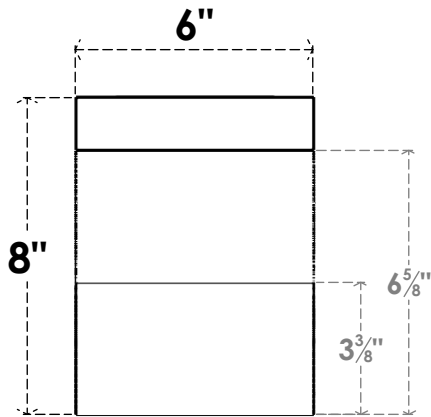

# ITEM NUMBER: RFTURO06X08000X36000X008GAR00RCPR

6"W X 8"H X 36"L TIMBERTHANE ROUGH CEDAR GARNER FAUX WOOD OPEN RAFTER TAIL, 8"L END, PRIMED TAN

36"

**SIDE PROFILE**

**ISOMETRIC**

**FRONT PROFILE**

GENERATED DATE : 03/02/2023