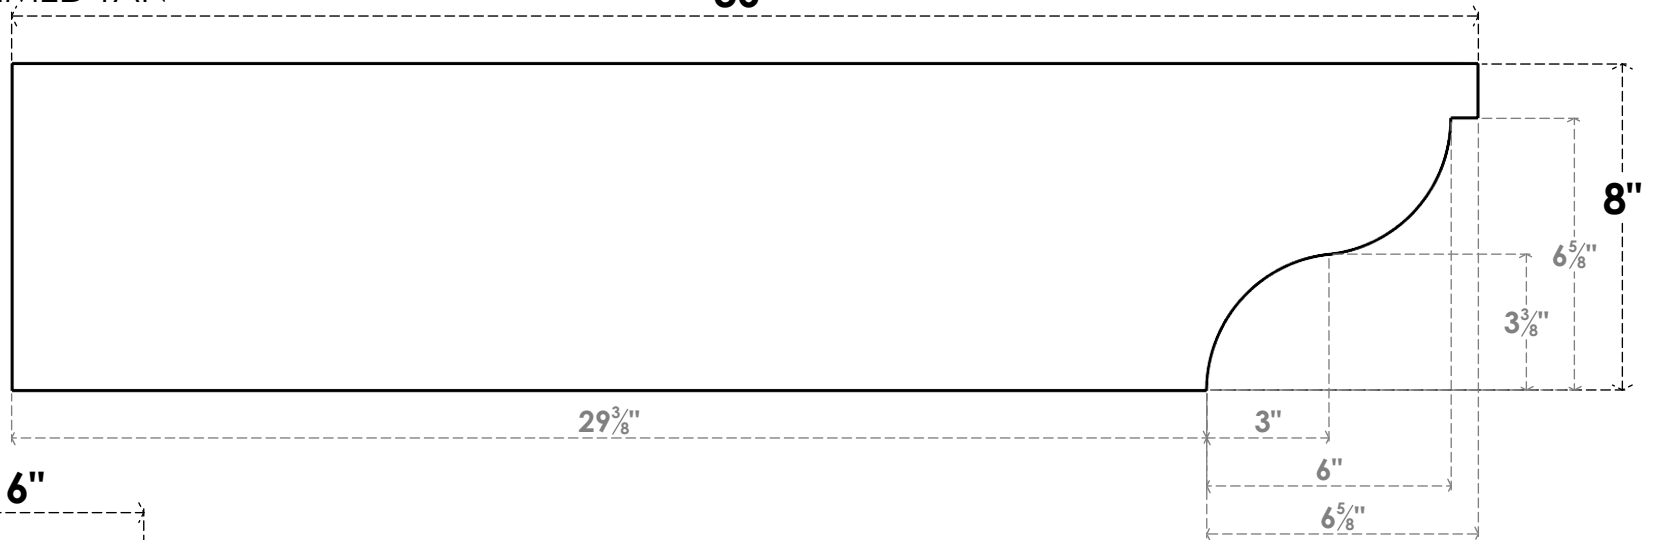

# ITEM NUMBER: RFTURO06X08000X36000X008GAR00RCPR

6"W X 8"H X 36"L TIMBERTHANE ROUGH CEDAR GARNER FAUX WOOD OPEN RAFTER TAIL, 8"L END, PRIMED TAN

36"

**SIDE PROFILE**

**ISOMETRIC**

**FRONT PROFILE**

GENERATED DATE : 03/02/2023